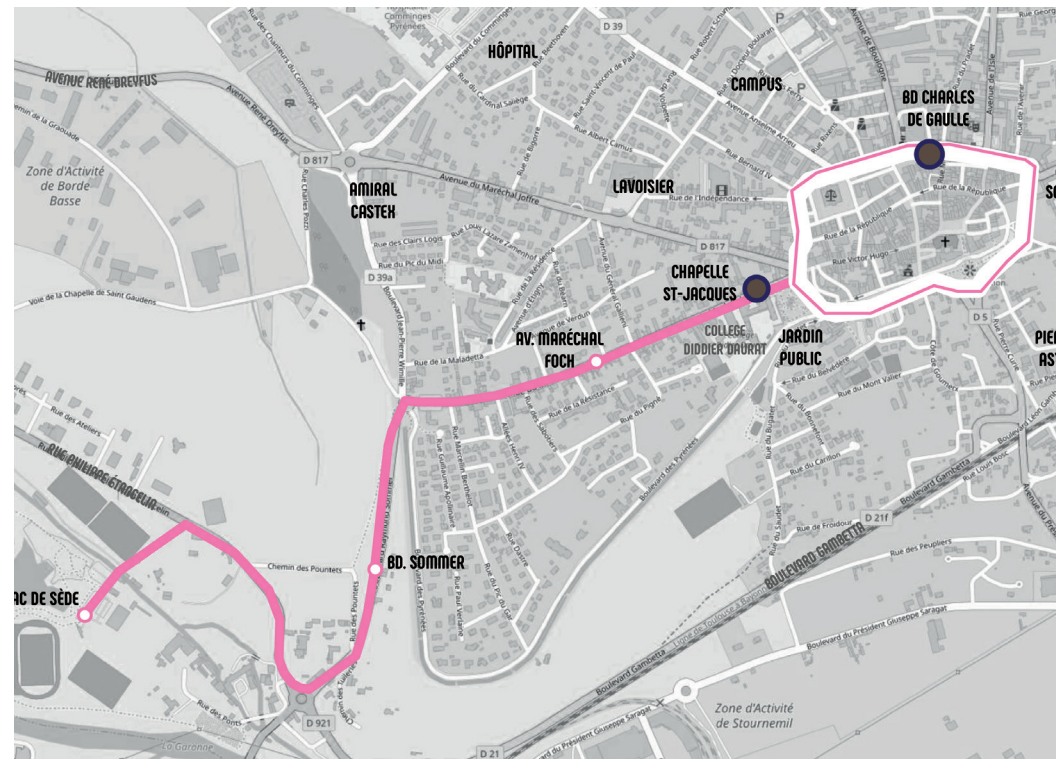

Bd Charles de Gaulle	09:45	11:55	14:30	16:39	17:18
Chapelle Saint-Jacques	09:46	11:56	14:31	16:40	
Av Maréchal Foch	09:47	11:57	14:32	16:41	17:39
Lac de Sède	09:50	12:00	14:35	16:44	17:37
Parc des expositions	à la demande				
Bd Sommer	09:52	12:02	14:37	16:46	17:38
Bd Charles de Gaulle	09:56	12:06	14:41	16:50	17:42