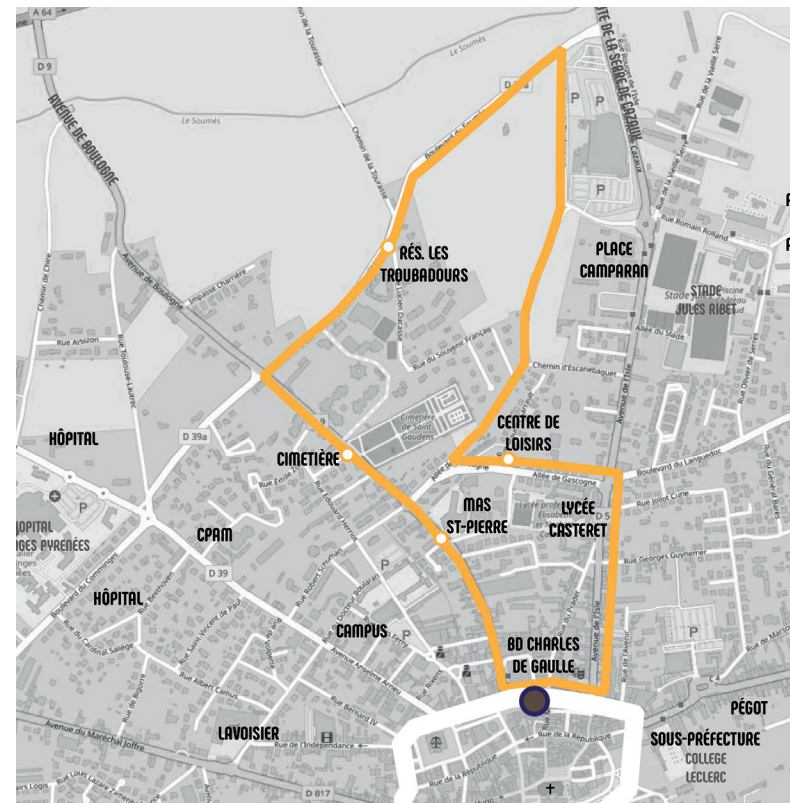

Horaires à compter du **2 avril 2024**
pour une durée expérimentale d'un an.

Renseignements

06 46 08 07 10

CŒUR & COTEAUX
COMMINGES
COMMUNAUTÉ DE COMMUNES