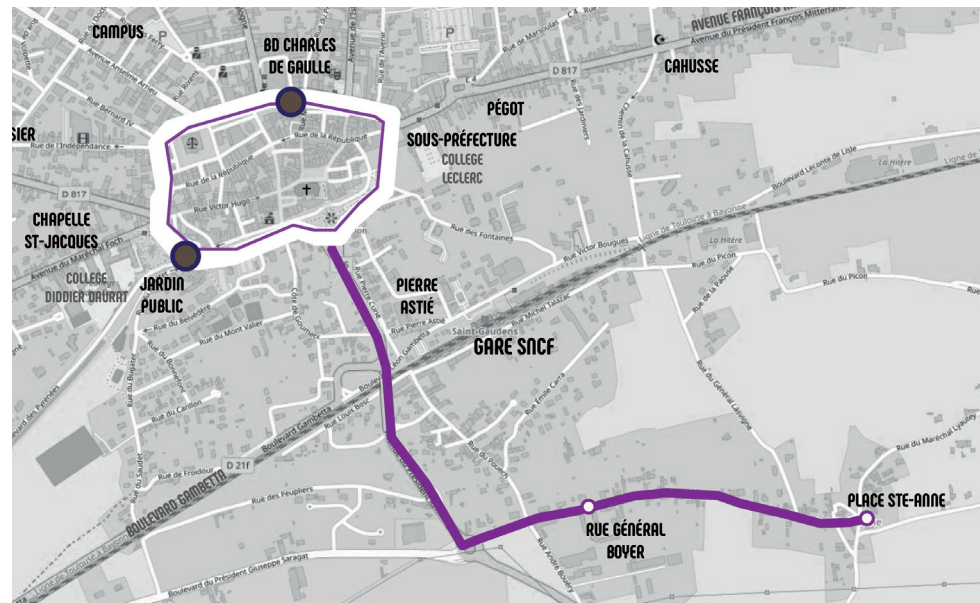

LIGNE D

Centre ville - Sainte-Anne

Du lundi au samedi

9 h 24 - 16 h 27

Bd Charles de Gaulle	09:24	11:34	14:09	16:18
Jardin Public	09:25	11:35	14:10	16:19
Rue Général Boyer	09:27	11:37	14:12	16:21
Place St Anne	09:29	11:39	14:14	16:23
Bd Charles de Gaulle	09:33	11:43	14:18	16:27

Toutes les lignes liO

Correspondances

A, B, C, D, E, F, TAD

314, 315, 316, 317, 342, 344, 379, 391, 392, 393, 394, 395, 397, 398

Horaires à compter du **2 avril 2024**
pour une durée expérimentale d'un an.