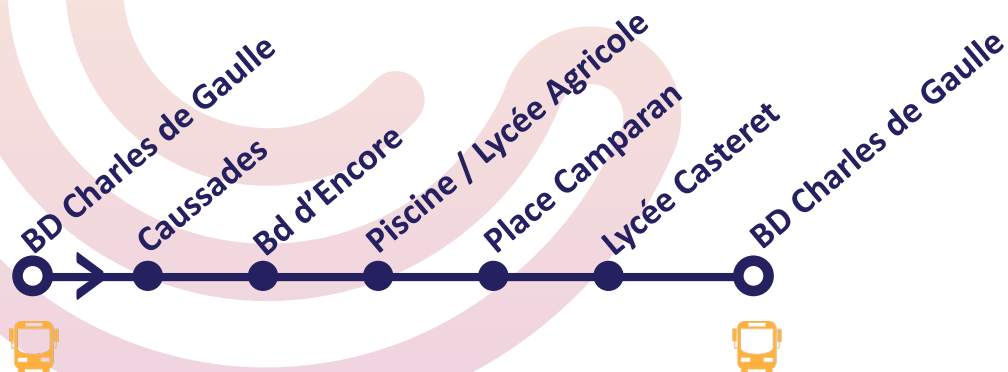

Horaires à compter du **2 avril 2024**
pour une durée expérimentale d'un an.

Bd Charles de Gaulle	09:12	10:12	10:46	11:22	13:57	14:57	15:32	16:06	17:18
Caussades	09:15	10:15	10:49	11:25	14:00	15:00	15:35	16:09	17:21
Bd d'encore	09:18	10:18	10:52	11:28	14:03	15:03	15:38	16:12	17:24
Piscine - Lycée Agricole	09:19	10:19	10:53	11:29	14:04	15:04	15:39	16:13	17:25
Place Campanan	09:20	10:20	10:54	11:30	14:05	15:05	15:40	16:14	17:26
Lycée Casteret	09:21	10:21	10:55	11:31	14:06	15:06	15:41	16:15	
Bd Charles de Gaulle	09:22	10:22	10:56	11:32	14:07	15:07	15:42	16:16	17:42