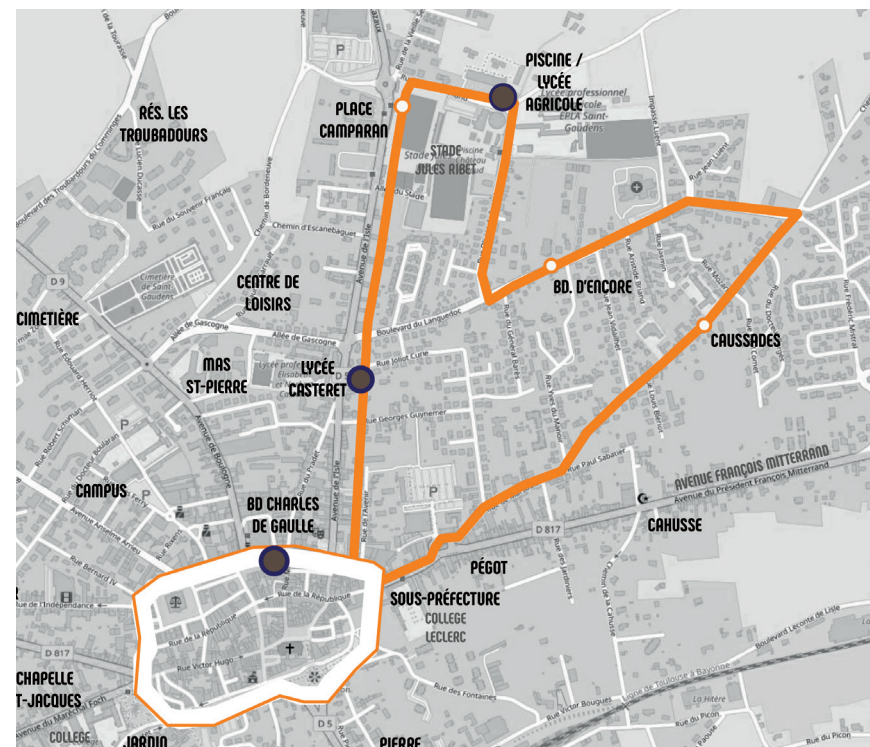

Renseignements

06 46 08 07 10