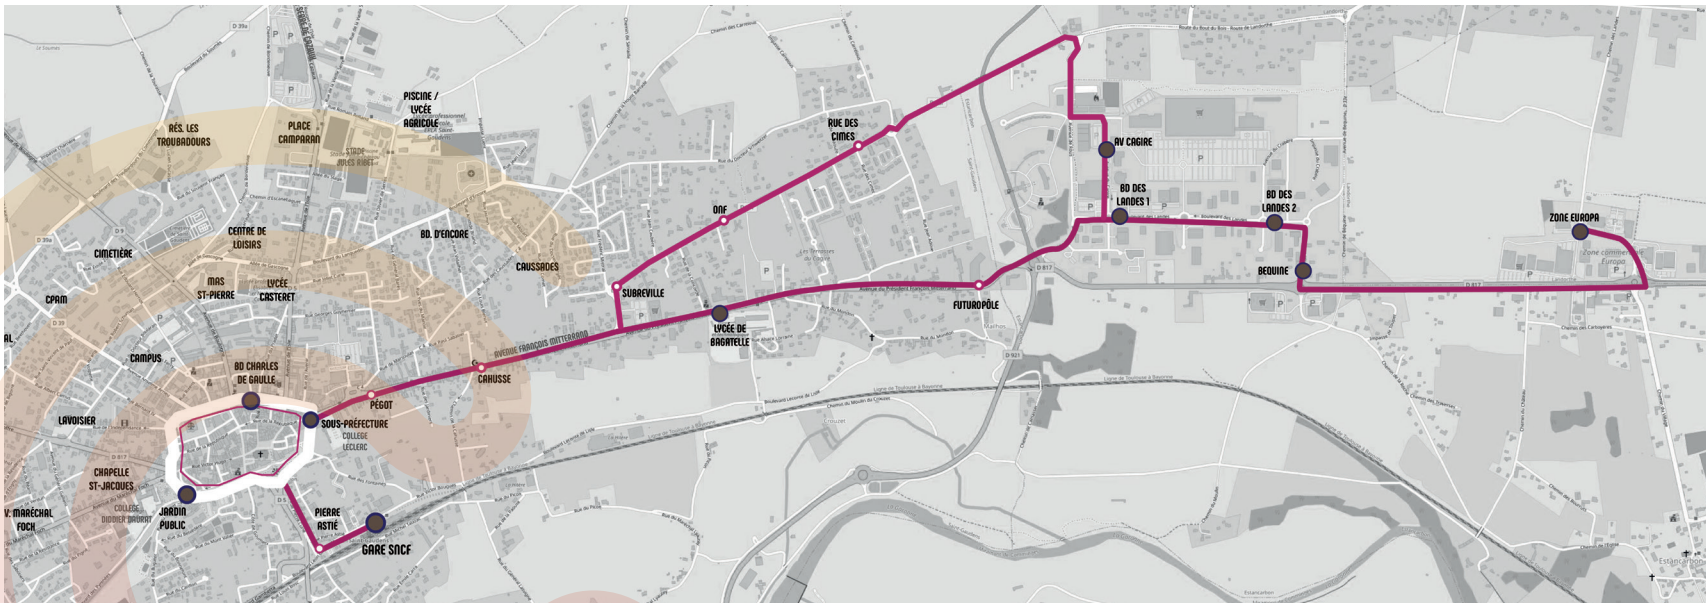

LIGNE A

Centre ville - Zones commerciales

Du lundi au vendredi

7 h 20 - 19 h 27

Le samedi

9 h 30 - 17 h 50

Correspondances

A, B, C, D, E, F, TAD