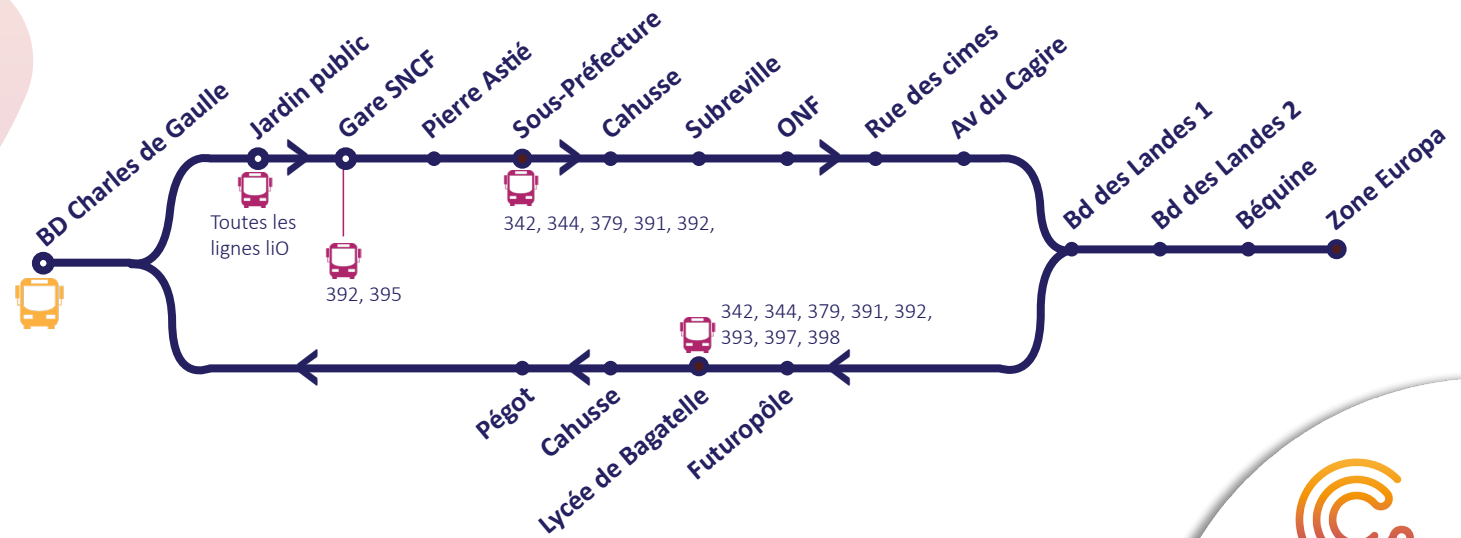

LIGNE A

Centre ville - Zones commerciales

Du lundi au vendredi

7 h 20 - 19 h 27

Le samedi

9 h 30 - 17 h 50

Correspondances

A, B, C, D, E, F, TAD